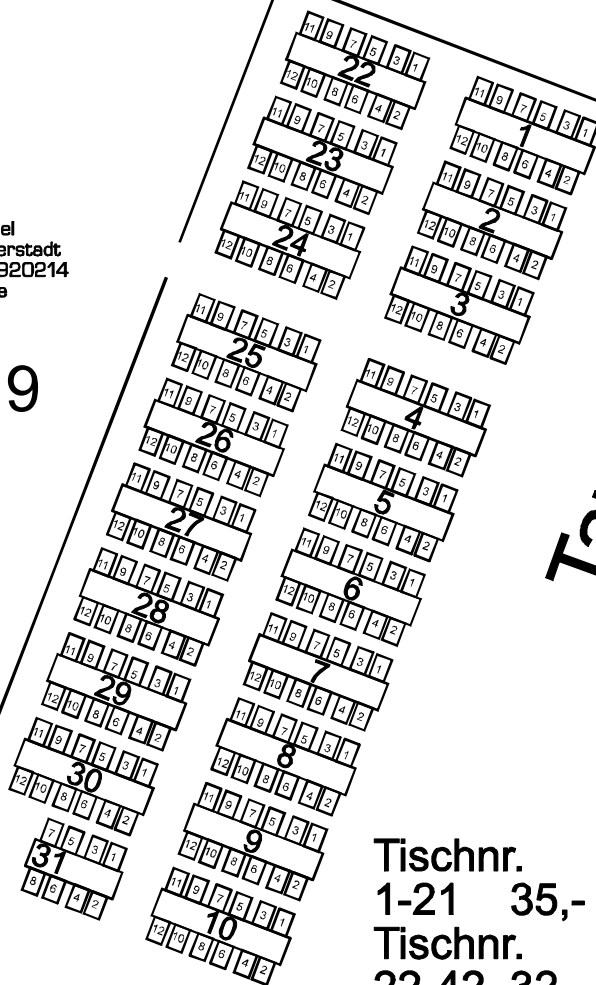

31.08.2019

Bühne

Tanzfläche

Tischnr.
1-21 35,- € / Karte
Tischnr.
22-42 32,- € / Karte
Foyer 23,- € / Karte

Eingang

Treppen-
aufgang

Foyer

31.08.2019