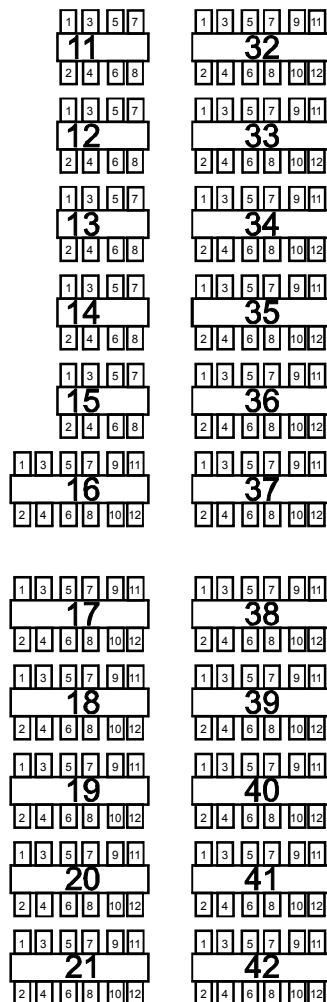

31.08.2019

Bühne

Tanzfläche

Tischnr.
1-21 35,- € / Karte
Tischnr.
22-42 32,- € / Karte
Foyer 23,- € / Karte

Eingang

Treppen-
aufgang

Foyer

31.08.2019